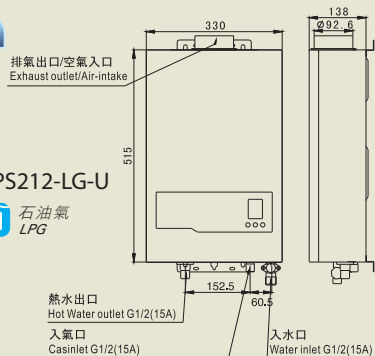

GPS212 全新

機背排氣
(Back Flue)

GPS212-TG-B

GPS212-LG-B

GPS212 全新

機頂排氣
(Top Flue)

GPS212-TG-U

GPS212-LG-U