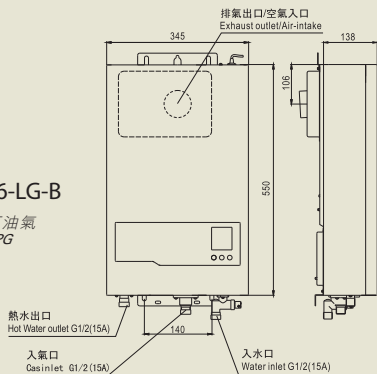

GPS16

機背排氣
(Back Flue)

GPS16-TG-B

GPS16-LG-B

GPS16

機頂排氣
(Top Flue)

GPS16-TG-U

GPS16-LG-U