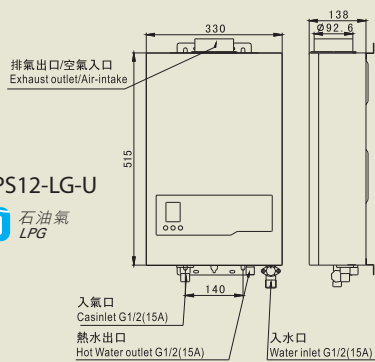

GPS12

機背排氣
(Back Flue)

GPS12-TG-B

GPS12-LG-B

GPS12

機頂排氣
(Top Flue)

GPS12-TG-U

GPS12-LG-U

GPS12-NG-B

(只限澳門地區 Macau only)

GPS12-NG-U

(只限澳門地區 Macau only)