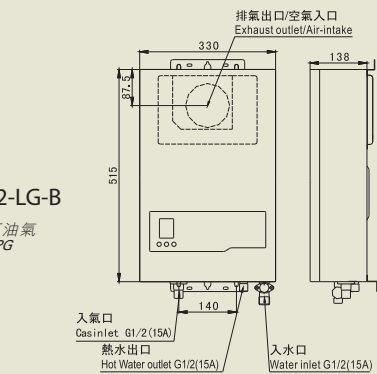

GPS12

機背排氣
(Back Flue)

GPS12-TG-B

GPS12-LG-B