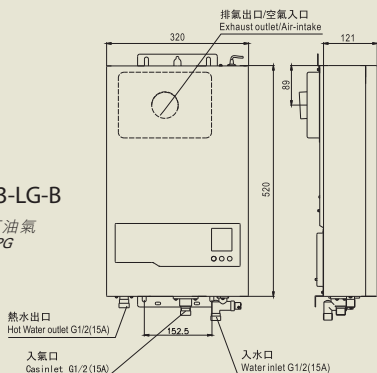

GPS13

機背排氣
(Back Flue)

GPS13-TG-B

GPS13-LG-B