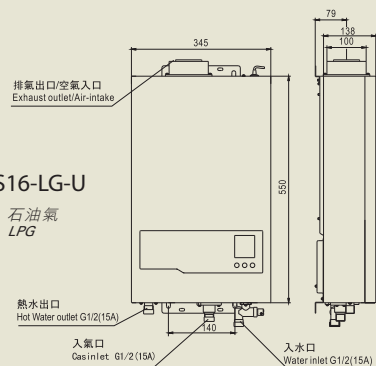

GPS16

機背排氣
(Back Flue)

GPS16-TG-B

GPS16-LG-B

GPS16

機頂排氣
(Top Flue)

GPS16-TG-U

GPS16-LG-U