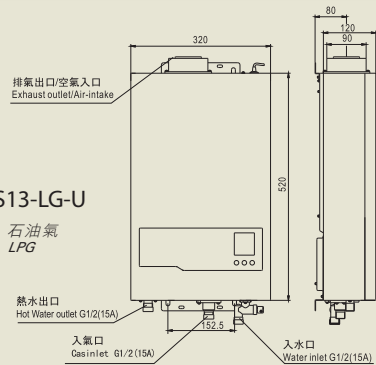

GPS13

機背排氣
(Back Flue)

GPS13-TG-B

GPS13-LG-B

GPS13

機頂排氣
(Top Flue)

GPS13-TG-U

GPS13-LG-U

GPS212 全新

機背排氣
(Back Flue)

GPS212-TG-B

GPS212-LG-B

GPS212 全新

機頂排氣
(Top Flue)

GPS212-TG-U

GPS212-LG-U