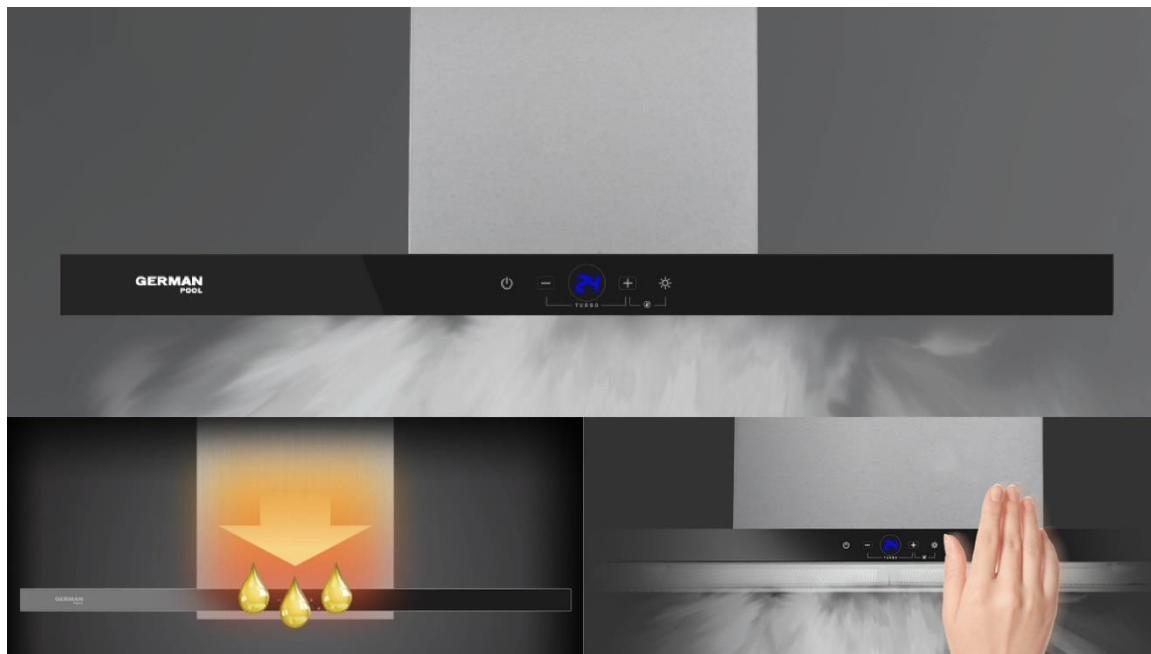

德國寶超薄智能變頻抽油煙機 革命性 3cm 機身 「智」勁「智」薄 打造廚房美學

▲全城至薄的德國寶全新超薄智能變頻抽油煙機 (RDS-Series)，革命性至薄機身，厚度只有約 3cm，配備 2,800+ 超強抽力瞬間抽走油煙。

每次煮飯煮到整個廚房甚至全屋油煙？衫褲鞋襪一陣難嗅油煙味？是時候 Upgrade 廚房！德國寶全新超薄智能變頻抽油煙機 (RDS-Series)，革命性至薄機身，厚度只有約 3cm，僅與兩元硬幣相約，極之時尚慳位；配備強勁變頻摩打，25 級變頻風速任君選擇，剛柔並重；2,800+*超強抽力瞬間抽走油煙，更特設 Gesture Control 手勢操控功能及自動電熱除油功能，真正「智」勁「智」薄，打造廚房新美學。