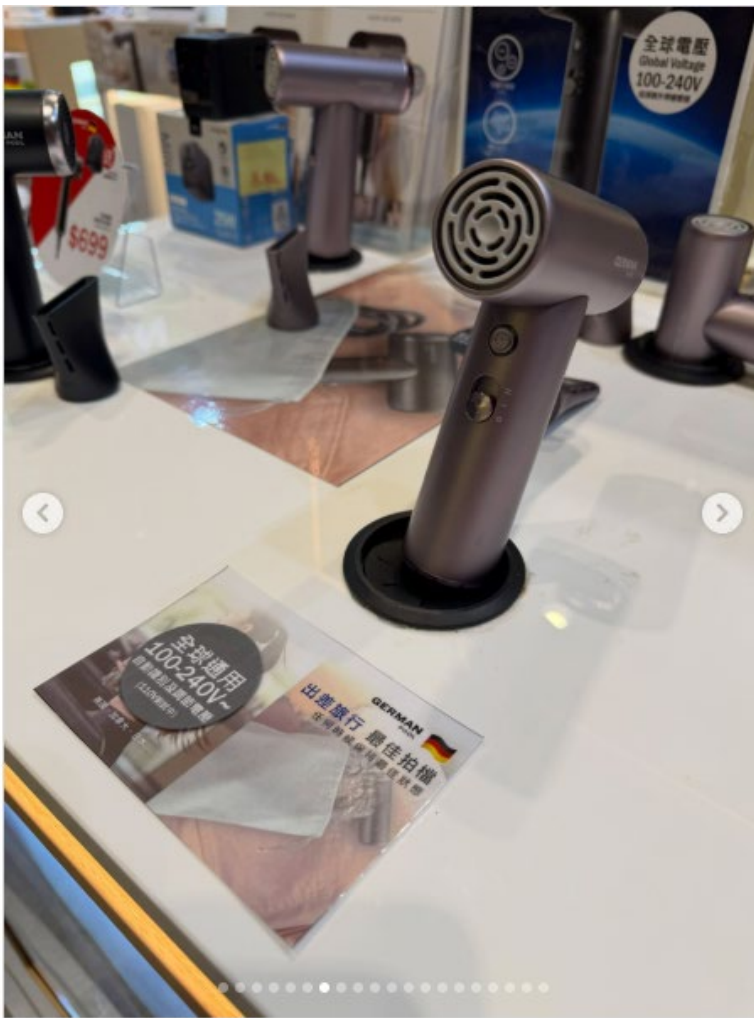

Ictyfamily • 追蹤
Hong Kong Convention and Exhibition Centre

號都劈到心動價，過咗就冇喇喇。如果你都準備緊入伙或執屋，真係要親身嚟德國寶攤位玩吓摸吓，包你同一樣，行完即刻有衝動換晒全屋電器！

@germanpool.hk
DE德國寶展會資料
📅 日期：2026年6月25日至6月28日
(星期四至星期日)
🕒 時間：6月25-27日：12:00PM - 9:00pm
6月28日：12:00PM - 7:00pm
📍 地點：灣仔香港會議展覽中心 Hall 1B -W01

#德國寶 #家居博覽2026 #入伙專家德國寶

👍 22 🗨️ 3天前

登入以按讚或回應。