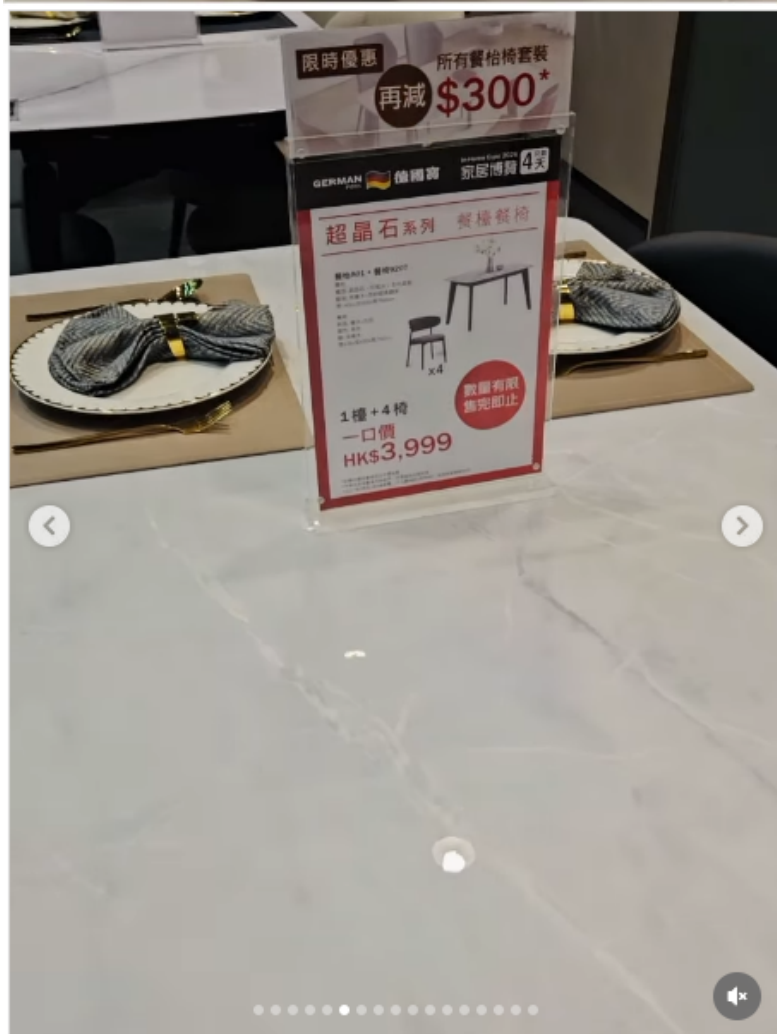

lovelykawaii_missmeow • 追蹤 ...
香港會展中心

🔥 5公升壓力飯煲 (PRC-509)：真正嘅十項全能！煲湯、燜肉、煮飯一機搞掂，廚藝新手都變大廚。

現場仲有超多會展限定嘅大折扣同激筭優惠，只限呢4日展期咋！準備裝修或者入伙嘅你，快啲趁週末去會展行吓啦！👉

香港In-Home Expo 2026
📅 日期：2026年6月25日至6月28日
(星期四至星期日)
🕒 時間：
● 6月25-27日：12:00PM – 9:00PM
● 6月28日：12:00PM – 7:00PM
📍 地點：灣仔香港會議展覽中心
Hall 1B - W01

#德國寶 #家居博覽2026 #入伙專家德國寶 #裝修設計 #蕃薯妹好介紹

📍 389 🗨️ 5 📌
3天前

登入以按讚或回應。

lovelykawaii_missmeow • 追蹤 ...
香港會展中心

🔥 5公升壓力飯煲 (PRC-509)：真正嘅十項全能！煲湯、燜肉、煮飯一機搞掂，廚藝新手都變大廚。

現場仲有超多會展限定嘅大折扣同激筭優惠，只限呢4日展期咋！準備裝修或者入伙嘅你，快啲趁週末去會展行吓啦！👉