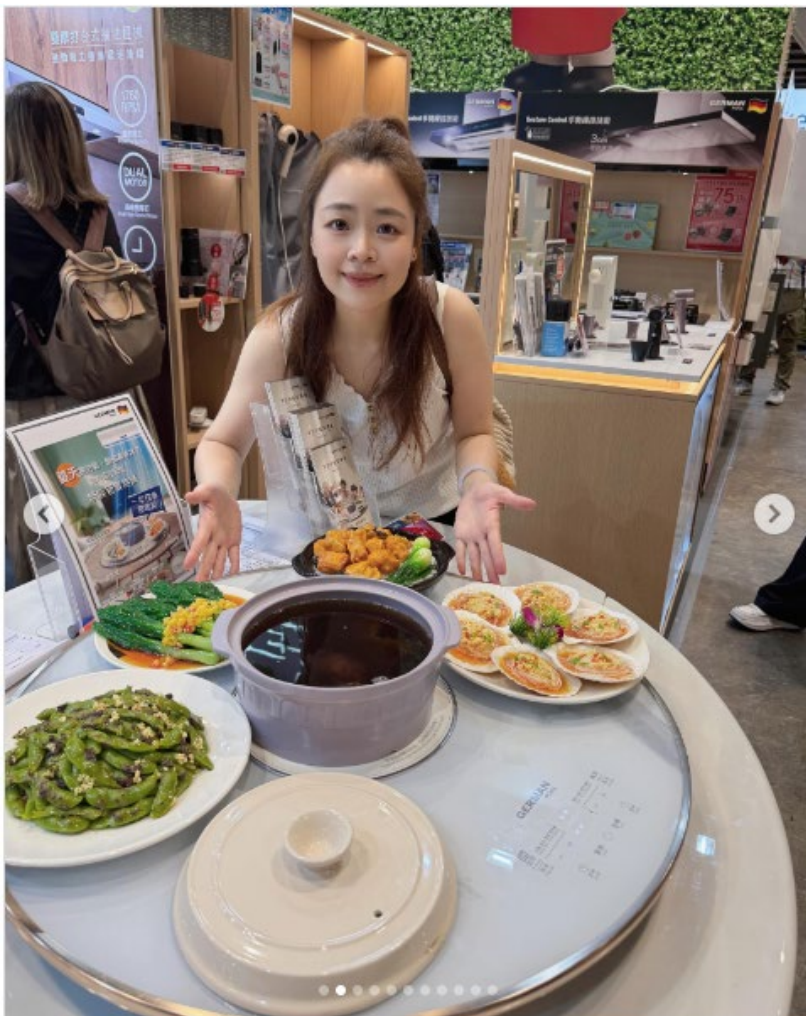

<https://www.instagram.com/p/DaAxAxYmn2Y/>

德國寶

German Pool

rita.chiu · 追蹤
會展中心

rita.chiu 3天
今日去咗德國寶 @ In-Home Expo 家居博覽 2026，真係一入場就見到「入伙專家」好多新產品登場！🌟👉

最鍾意佢哋廚房電器系列：嵌入式「風火輪」氣炸微蒸烤焗爐 SGM-5280（雙漩渦式風輪），效率感覺直接升級！🔥👉
另外，2026 新電熱水器電子控制精準控溫，日常用更安心更慳心思～💧

仲有 5L 壓力飯煲 PRC-509，十項全能一機搞掂煮飯煲湯都得！🍲👉👉

配套方面亦一站式訂製傢俬廚櫃同裝修設計，加埋電器配套一齊搞掂，整體好方便！🏠👉👉

如果你正準備入伙或翻新，今次會展限定折扣真係值得把握👉👉👉（星期四至星期日記得去睇吓！）

❤️ 💬 16 🚩
3天前

登入以按讚或回應。

rita.chiu · 追蹤
會展中心

燈打刀使：👉👉👉

如果你正準備入伙或翻新，今次會展限定折扣真係值得把握👉👉👉（星期四至星期日記得去睇吓！）