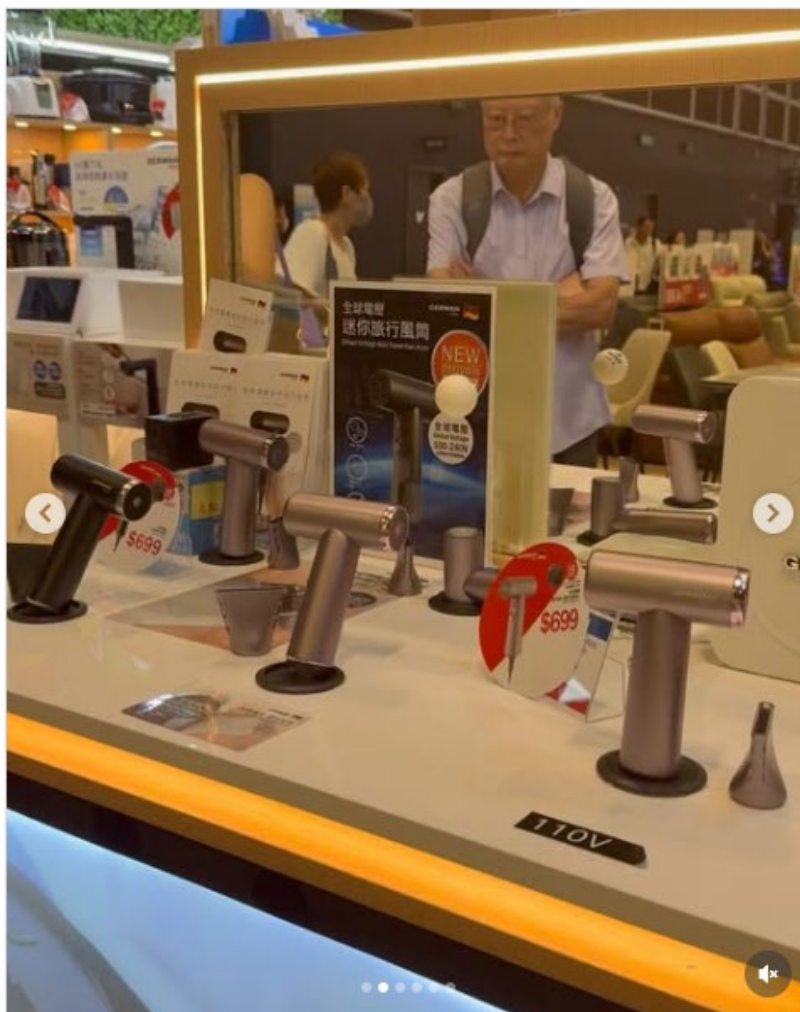

<https://www.instagram.com/p/DaCk2myFCrf/>

德國寶

German Pool

maggggg · 追蹤
香港會議展覽中心

maggggg 2天
今日特登衝去灣仔會展Home Expo 2026逛咗個圈！💜 真係畀我發現到好多入伙必備嘅家電寶藏，唔想錯過嘅大家一定要睇埋落去！👉

一講到裝修同屋企家電，識揀一定搵德國寶！佢哋今次帶嚟咗幾款升級版神器，完全係為我哋呢啲追求高效率生活嘅香港人而設，睇完真係忍唔住想全部帶返屋企！👉

推介大家一定要去現場試吓呢三樣：
🔥 全新嵌入式「風火輪」氣炸微蒸烤焗爐
呢部機個雙漩渦風輪設計堅勁！蒸、烤、氣炸一機搞掂，烹飪速度快到飛起，平日收工返嚟想快手整到餐飯，或者湊緊小朋友嘅媽咪們，呢部絕對係神隊友！
💧 2026 全新電熱水器
夏天沖涼最驚熱水唔穩定？呢款電子精準控溫，保證出水超順超穩，唔會

❤️ 3 💬 2天前

登入以按讚或回應。

maggggg · 追蹤
香港會議展覽中心

💧 2026 全新電熱水器
夏天沖涼最驚熱水唔穩定？呢款電子精準控溫，保證出水超順超穩，唔會忽冷忽熱，用上嚟真係滿滿安全感！
🍲 全新 5L 萬能壓力飯煲
完全係懶人恩物！煲飯、燉湯、燜肉樣樣都掂，一煲多用，煮咩都咁出色，擺喺廚房簡直係靈魂家電！由裝修到家電，德國寶真係做到一條龍服務，入伙煩惱即刻清晒！呢幾日一定要搵時間衝去灣仔會展德國寶攤位睇吓喇，隨時有驚喜俾㗎！👉

3

2天前

[登入](#)以按讚或回應。

maggggg · 追蹤
香港會議展覽中心

💧 2026 全新電熱水器
夏天沖涼最驚熱水唔穩定？呢款電子精準控溫，保證出水超順超穩，唔會忽冷忽熱，用起上嚟真係滿滿安全感！

🍲 全新 5L 萬能壓力飯煲
完全係懶人恩物！煲飯、燉湯、燜肉樣樣都掂，一煲多用，煮咩都咁出色，擺喺廚房簡直係靈魂家電！由裝修到家電，德國寶真係做到一條龍服務，入伙煩惱即刻清晒！呢幾日一定要搵時間衝去灣仔會展德國寶攤位睇吓喇，隨時有驚喜價㗎！👉👈