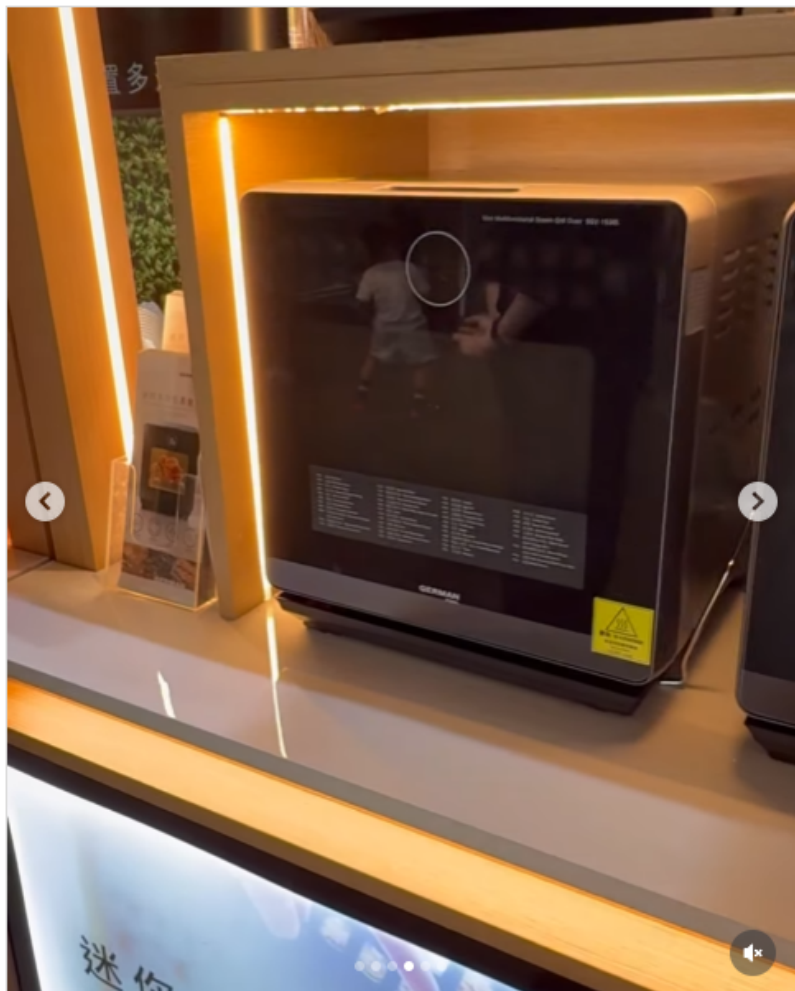

🍲 全新 5L 萬能壓力飯煲
完全係懶人恩物！煲飯、燉湯、燜肉樣樣都掂，一煲多用，煮咩都咁出色，擺喺廚房簡直係靈魂家電！由裝修到家電，德國寶真係做到一條龍服務，入伙煩惱即刻清晒！呢幾日一定要搵時間衝去灣仔會展德國寶攤位睇吓喇，隨時有驚喜價㗎！👉👈

📍 展覽資訊記得 Save 低：
📅 日期：2026.6.25 – 6.28（四至日）
🕒 時間：
6.25 – 6.27 | 12:00 – 21:00
6.28 | 12:00 – 19:00
📍 地點：灣仔會展 Hall 1B-W01
[@germanpool.hk](https://www.germanpool.hk)

3

2天前

[登入](#)以按讚或回應。

maggggg · 追蹤
香港會議展覽中心

💧 2026 全新電熱水器
夏天沖涼最驚熱水唔穩定？呢款電子精準控溫，保證出水超順超穩，唔會忽冷忽熱，用起上嚟真係滿滿安全感！

🍲 全新 5L 萬能壓力飯煲
完全係懶人恩物！煲飯、燉湯、燜肉樣樣都掂，一煲多用，煮咩都咁出色，擺喺廚房簡直係靈魂家電！由裝修到家電，德國寶真係做到一條龍服務，入伙煩惱即刻清晒！呢幾日一定要搵時間衝去灣仔會展德國寶攤位睇吓喇，隨時有驚喜價㗎！👉👈