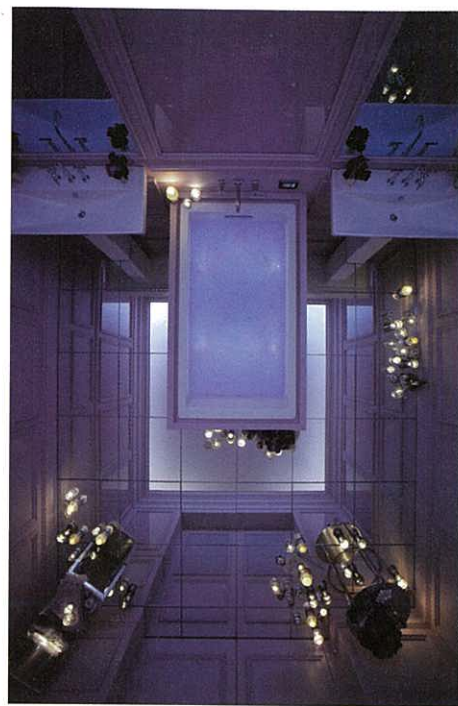

音波功

Kohler全新VibrAcoustic聲波按摩浴缸，備有6個音樂/震動變換器，配合4種預設浸浴模式，可讓水流隨著音樂節奏變化，讓音符為你放鬆身心，更設有2個不同的音符按摩模式，用家可調整所需的強度，以聲波牽引水流，傳達到身體的深層肌膚，達至深層按摩效果。瀏覽網址：www.kohler.com.hk