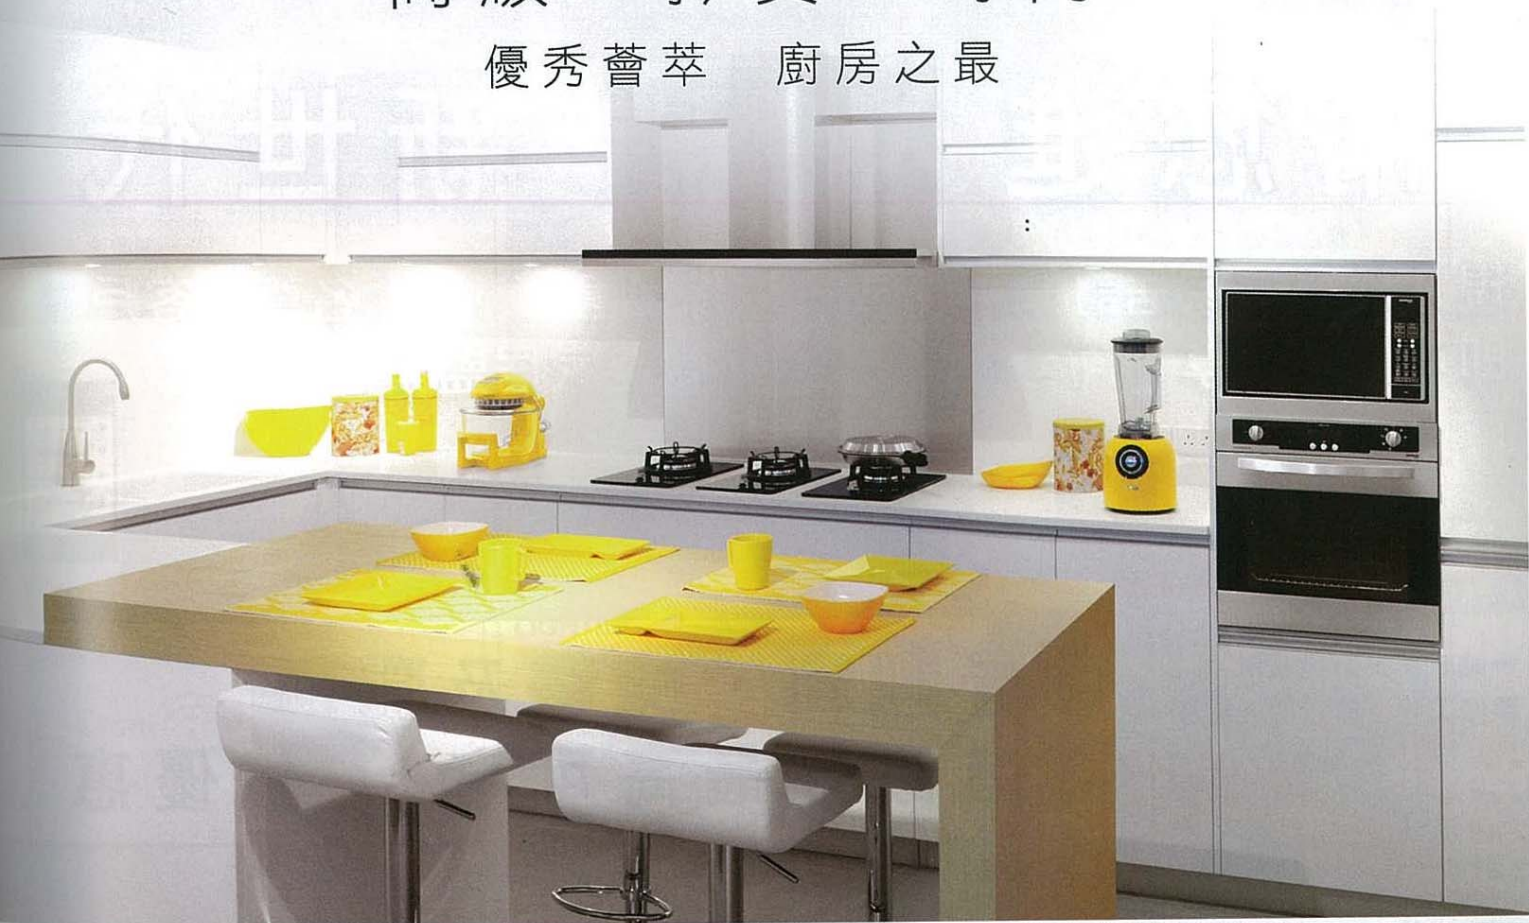

6th
ANNIVERSARY

室內設計菁英專案特集

GERMAN
POOL

德國寶

開心相伴30載

電器 | 廚櫃

高級 · 矜貴 · 時尚

優秀薈萃 廚房之最