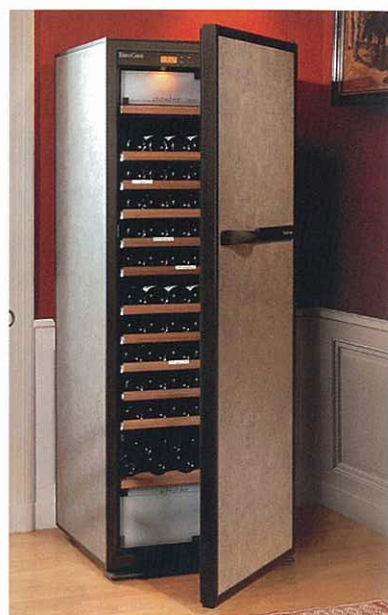

紅色美膳

新鮮的食材配上彩色餐具，既能令廚房更添生氣，亦可增進食慾。尤其是超越一般食具的設計，就更見設計師的心思。好像 Alessi 這款 Mediterraneo 系列紅色不銹鋼餐巾架及 Franc Franc 紅色橫紋膠餐碟，就令人耳目一新。

保存佳釀

來自法國、擁有 30 年歷史的 Eurocave，以提供優良的藏酒櫃聞名，兼具時尚外型及實用功能的藏酒櫃，除備有多種溫度控制選擇；亦設有光線過濾器、防震、穩定溫度，以及通風照明等裝置，造型簡約，能與不同的室內空間配搭，滿足一眾愛酒人士的要求。

色彩拼圖

來自德國的著名廚櫃品牌 Leicht，擁有近 80 年的歷史，每款廚櫃都提供大量的物料和顏色選擇，令所有客人都能拼湊出理想廚櫃，這款蘋果綠色的廚櫃充滿大自然氣息，地櫃更設有四層旋轉式儲物層架，方便提取各項食材。

科技電器

廚房電器多合一，可大大節省空間，西門子 Built-in 5 嵌入式廚房電器系列包括焗爐、蒸焗爐、微波焗爐、全自動咖啡機、抽油煙機以及煮食爐具等，可以自行配搭。配合獲得多個國際設計獎項的 lightControl 藍光操控，及以觸碰介面 touchSlider 驅動的煮食爐具，方便又具備未來元素。