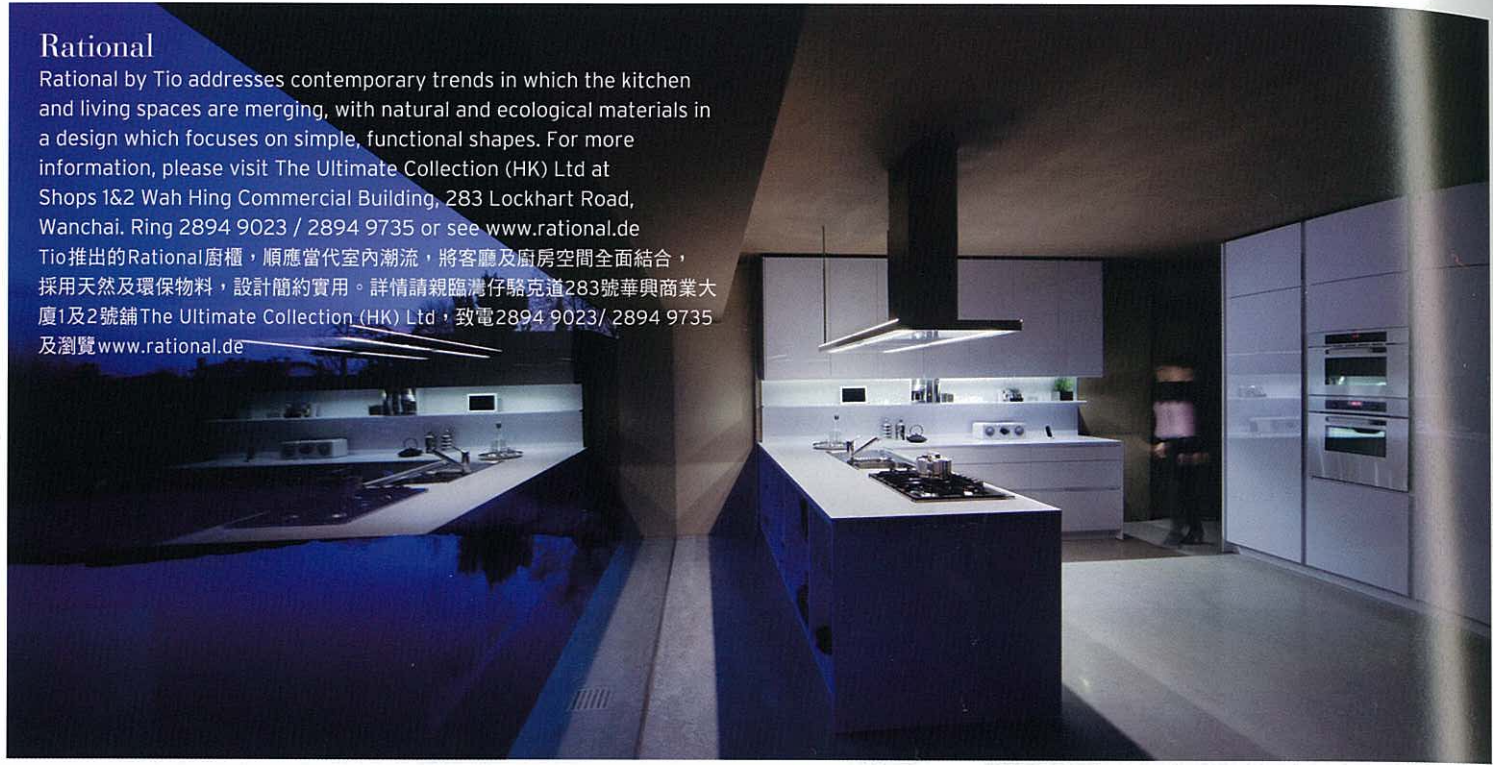

Tio推出的Rational廚櫃，順應當代室內潮流，將客廳及廚房空間全面結合，採用天然及環保物料，設計簡約實用。詳情請親臨灣仔駱克道283號華興商業大廈1及2號舖The Ultimate Collection (HK) Ltd，致電2894 9023/ 2894 9735及瀏覽[www.rational.de](http://www.rational.de)