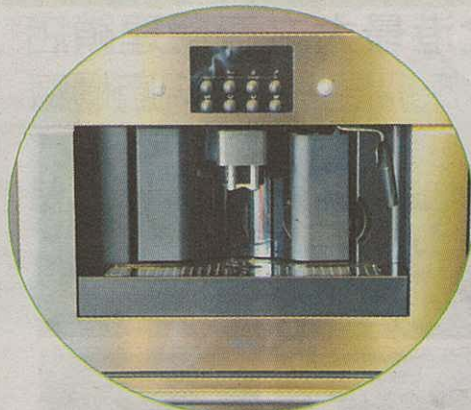

# 香濃咖啡機

意大利 ITALISSIMA 嵌入式咖啡機採用不鏽鋼設計，打理方便。

## 不鏽鋼機身

規格

型號	ITALISSIMA
功率(瓦)	1420
水箱類型	Removable
水箱容量	2.3 升
咖啡豆容器(公斤)	0.5
咖啡類型	Short、Normal & Long
尺寸(厘米)	高 37.8/寬 59/深 35.5
保養年期	1 年

原廠意大利製造的 ITALISSIMA 嵌入式咖啡機，不鏽鋼機身，蒸氣分配適量，自動沸騰功能，自動調節咖啡粉末，連續輸出咖啡或蒸氣功能，並設可拆式集水盤，方便清潔。

## 噴嘴高度可調校

意大利 ACE100/IX 嵌入式全自動咖啡機，自動預設開機時間，獨立泡沫咖啡及蒸汽製作調溫器，並設自動沖洗噴嘴功能，水質過濾器，亦可選擇水質軟硬度，有 3 種杯量選擇，易拆式盛盤，盛盤可於洗碗碟機清洗。

儲水箱容量	1.8 公升
蒸氣壓力	15 Bar
體積(厘米)	高 45.5/闊 59.5/深 52.5

ACE100/IX 嵌入式全自動咖啡機可調校咖啡噴嘴高度，盛裝咖啡時不會泄漏。

## 即開即飲

L'Amante Caffitaly 製造 Gaggia Caffee 咖啡機，屬即開即飲的全自動濃縮咖啡機，直接可將咖啡膠囊放於機內，自動膠囊穿孔後在機內煮調，製成一個新鮮、香濃可口的咖啡，全部煮食僅需數秒。

咖啡機集裝箱一次可以裝 8 至 10 個咖啡膠囊，還可以自動回收咖啡膠囊。咖啡有可拆卸水箱及不銹鋼鍋爐，均方便清洗。

Gaggia Caffee 咖啡機的滴水托盤高度可調，防止咖啡四濺。