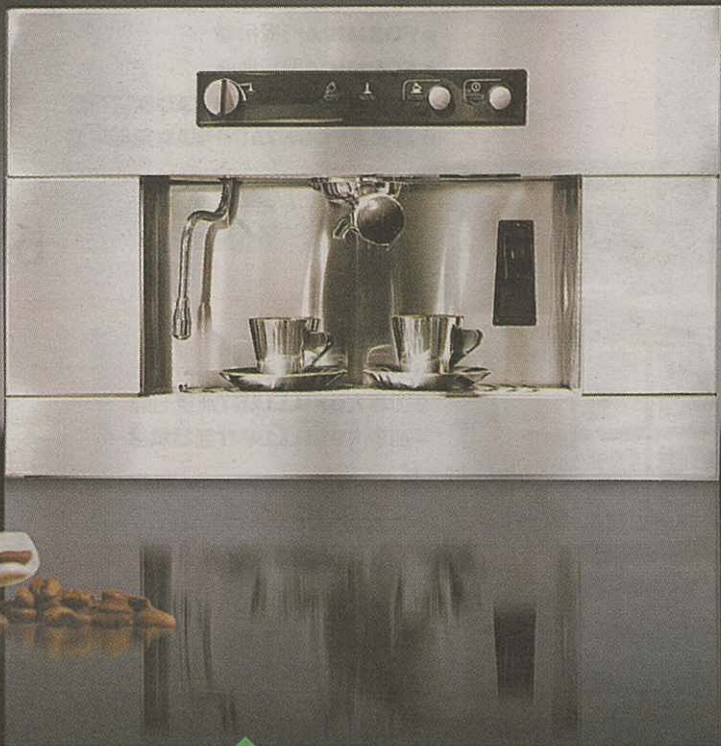

ESAM4500 型號咖啡機設有電子式溫控設計，令咖啡有更香濃味道。

# 香濃咖啡機

意大利 ITALISSIMA 嵌入式咖啡機採用不鏽鋼設計，打理方便。

## 噴嘴高度可調校

意大利 ACE100/IX 嵌入式全自動咖啡機，自動預設開機時間，獨立泡沫咖啡及蒸汽製作調溫器，並設自動沖洗噴嘴功能，水質過濾器，亦可選擇水質軟硬度，有 3 種杯量選擇，易拆式盛盤，盛盤可於洗碗碟機清洗。

儲水箱容量	1.8 公升
蒸氣壓力	15 Bar
體積(厘米)	高 45.5/闊 59.5/深 52.5

ACE100/IX 嵌入式全自動咖啡機可調校咖啡噴嘴高度，盛裝咖啡時不會泄漏。