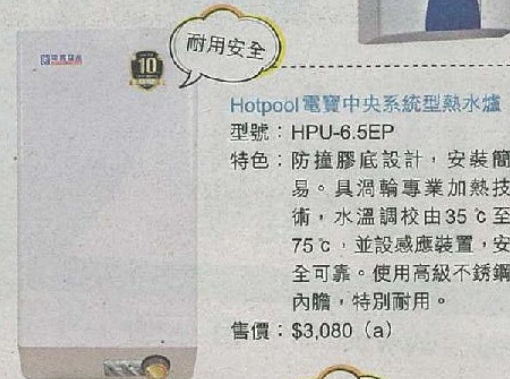

Siemens 電子恆溫即熱式熱水爐

型號：DE2427415

特色：溫度調節由30℃至60℃，調節格距為0.5℃，精確調節熱水溫度。省電之餘亦節省用水量，比傳統水壓式型號省電達20%，亦可配合太陽供電系統。

售價：\$4,580 (a)

耐用安全

Hotpool 電寶中央系統型熱水爐

型號：HPU-6.5EP

特色：防撞膠底設計，安裝簡易。具渦輪專業加熱技術，水溫調校由35℃至75℃，並設感應裝置，安全可靠。使用高級不銹鋼內膽，特別耐用。

售價：\$3,080 (a)

STIEBEL ELTRON 電子控制即熱式電熱水器

型號：HDB-E 18/21/24 Si

特色：原廠德國製造，其原廠裸線加熱系統，全電子恆溫，出水溫度預設於55℃，從而減少忽冷忽熱的情況，環保節能，並有兩年全機保養。

售價：\$2,980 (a)

氣體式熱水爐

煤氣公司150周年
特別版恆溫熱水爐

型號：TGC TNJW120RFL/
TNJW160RFL