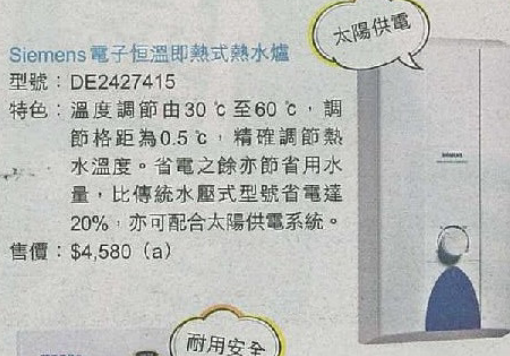

德國寶纖巧系列即熱式電熱水器

型號：CEX-21

特色：創新型設計，進一步提高安裝靈活性，可安裝於近天花板；提供一個或多個出水位，配合現代家居需要。TTC®雙溫度控制系統精確設定20℃至60℃進出熱水，並根據入水壓力和入水水溫自動調節功率，節能省電。

售價：\$5,480 (b)

德國寶豪華系列即熱式電熱水器（三相電源）

型號：DSX

特色：根據熱水器容量，通過TTC®雙溫度控制系統精確設定出水溫度，共四個預設溫度程式按鍵，包括洗手（35℃）、淋浴（38℃）、浴盆（42℃）、洗碗（48℃）。彩色多功能顯示屏，可顯示各項數值如操作費用、流量、入水溫度等。

售價：\$6,330 (b)

設置Smart Control智能熱水控制系統，利用iPad可隨時隨地控制熱水器，如預設熱水溫度。系統亦會隨用家生活節奏，適時調節出水溫度及開機時間；亦可同時查閱用水量及耗電量等，輕鬆節水節能。

德國寶迷你系列即熱式電熱水器（單相電源）

型號：GPI-M8

特色：原廠德國製造，外形小巧美觀。全電子控制，水溫精確。LED控制面板，可隨意選擇35℃、38℃及45℃三個熱水溫度。

售價：\$2,880 (b)

Siemens 電子恆溫即熱式熱水爐

型號：DE2427415

特色：溫度調節由30℃至60℃，調節格距為0.5℃，精確調節熱水溫度。省電之餘亦節省用水量，比傳統水壓式型號省電達20%，亦可配合太陽供電系統。

售價：\$4,580 (a)

耐用安全

Hotpool 電寶中央系統型熱水爐

型號：HPU-6.5EP

特色：防撞膠底設計，安裝簡易。具渦輪專業加熱技術，水溫調校由35℃至75℃，並設感應裝置，安全可靠。使用高級不銹鋼內膽，特別耐用。