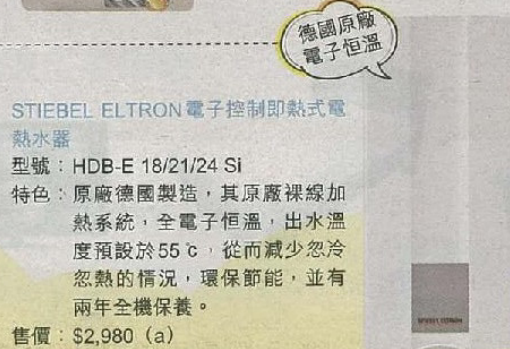

Siemens 電子恆溫即熱式熱水爐

型號：DE2427415

特色：溫度調節由30℃至60℃，調節格距為0.5℃，精確調節熱水溫度。省電之餘亦節省用水量，比傳統水壓式型號省電達20%，亦可配合太陽供電系統。

售價：\$4,580 (a)

耐用安全

Hotpool 電寶中央系統型熱水爐

型號：HPU-6.5EP

特色：防撞膠底設計，安裝簡易。具渦輪專業加熱技術，水溫調校由35℃至75℃，並設感應裝置，安全可靠。使用高級不銹鋼內膽，特別耐用。

售價：\$3,080 (a)

STIEBEL ELTRON 電子控制即熱式電熱水器

型號：HDB-E 18/21/24 Si

特色：原廠德國製造，其原廠裸線加熱系統，全電子恆溫，出水溫度預設於55℃，從而減少忽冷忽熱的情況，環保節能，並有兩年全機保養。

售價：\$2,980 (a)

氣體式熱水爐

煤氣公司150周年
特別版恆溫熱水爐

型號：TGC TNJW120RFL/
TNJW160RFL

特色：熱水供應分別有12公升、16公升選擇。採用數碼式自動恆溫系統，爐面設有數碼式溫度顯示及控制面板，並可選配遙控器安裝於浴室及廚房，方便操作。

售價：\$13,800/\$15,000 (c)

數碼式
恆溫系統

外形纖巧

TGC 煤氣超薄恆溫熱水爐

型號：RJW150SFD

特色：日本製造，超薄纖巧外形，適合現代家居。全自動打火，自動恆溫，數碼式溫度顯示，水溫控制一目了然。

售價：\$10,380 (c)