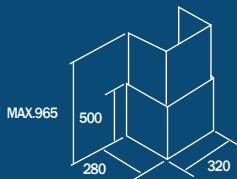

技術規格 | Technical Specification

型號 Model	DCR-7508-SC / DCR-8508-SC
功率 Power (最大 Max)	250 W + LED 1.5 W*2
電壓/頻率 Voltage / Frequency	220-240~50 Hz
摩打轉速 Motor Speed	2,820+RPM*
排風量 Exhaust Flow	1,020m ³ /h
風速選擇 Speed Selection	25級 Levels
機身尺寸 Product Dimensions (HxWxD)	326 x 698/798 x 500 mm
淨重 Net Weight	16.5/19.5 kg
總重連包裝 Gross Weight w/Packing	18.5/21.5 kg