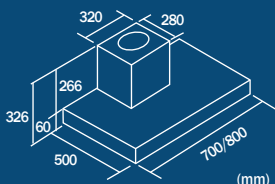

技術規格 | Technical Specification

型號 Model	DCR-7508-SC / DCR-8508-SC
功率 Power (最大 Max)	250 W + LED 1.5 W*2
電壓/頻率 Voltage / Frequency	220-240~50 Hz
摩打轉速 Motor Speed	2,820+RPM*
排風量 Exhaust Flow	1,020m ³ /h
風速選擇 Speed Selection	25級 Levels
機身尺寸 Product Dimensions (HxWxD)	326 x 698/798 x 500 mm
淨重 Net Weight	16.5/19.5 kg
總重連包裝 Gross Weight w/Packing	18.5/21.5 kg