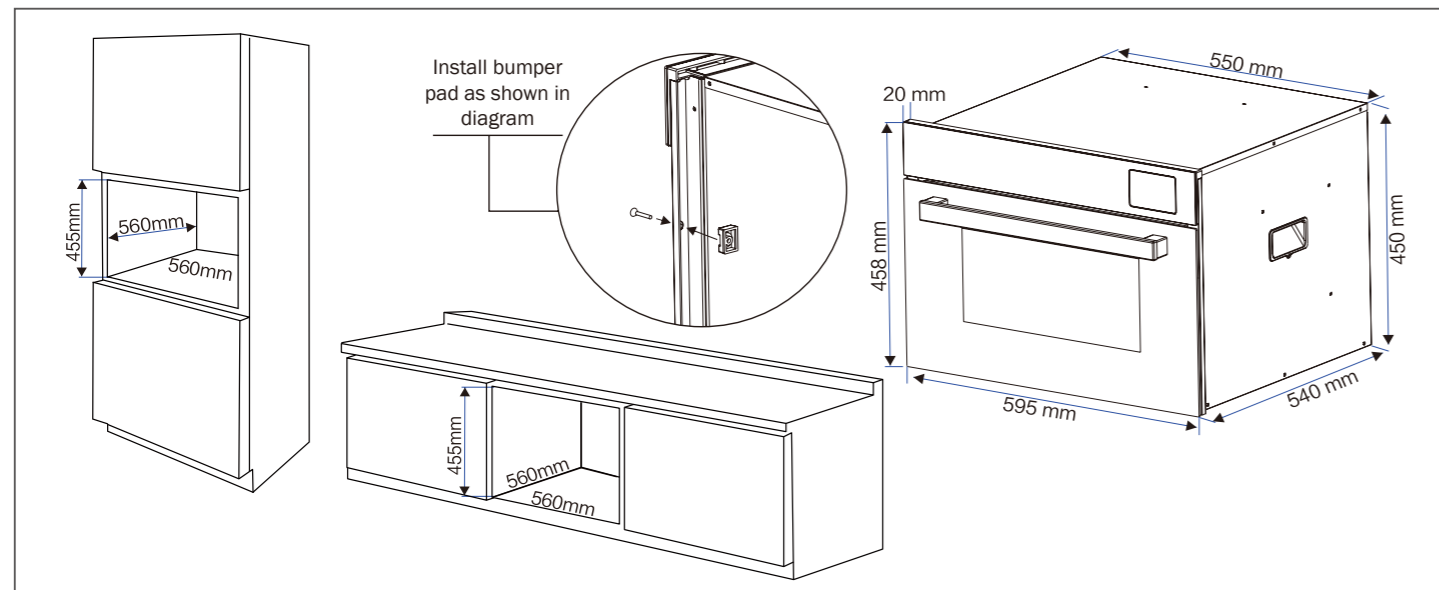

技術規格 Specification

型號 Model	SGM - T4228	SGM - 4228L
電壓 / 頻率 Voltage / Frequency	220V / 50Hz	220V / 50Hz
功率 Power	2,800 W	2,800 W
爐內壁物料 Cavity Material	SUS304 高級不銹鋼 Stainless Steel	SUS304 高級不銹鋼 Stainless Steel
產品尺寸 Product Dimensions	(H) 458 (W) 595 (D) 540 mm	(H) 458 (W) 595 (D) 540 mm
爐腔尺寸 Oven Cavity Dimensions	(H) 242 (W) 424 (D) 389 mm	(H) 242 (W) 424 (D) 389 mm
淨重 Net Weight	37 kg	37 kg
總重連包裝 Gross Weight With Packing	42 kg	42 kg
控制面板 Control Panel	全彩色輕觸顯示屏 Full Color Touchscreen	黑白數位顯示屏 B/W LED Display

Steam Grill Microwave Combi Oven

德國寶嵌入式
微蒸烤焗爐
SGM-T4228

安裝圖 Cutout Dimensions (mm)