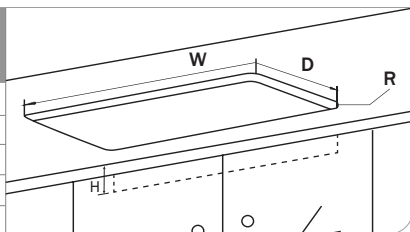

櫃面開孔尺寸
Cutout Dimensions

型號 Model	GP50
W	≥ 800 mm
D	≥ 475 mm
H	≥ 50 mm
R	R20 mm

規格 Specifications

型號 Model	GP50-TG	GP50-LG
爐頭數目 No. of hobs	5	5
爐面用料 Cook-top finish	鋼化玻璃 Tempered glass	鋼化玻璃 Tempered glass
氣體類型 Gas type	煤氣 Towngas	石油氣 LPG
火力 Power	大: 5,800W	大: 4,500W.
	小: 2,000W, 1,500W, 3,000W, 2,000W	小: 1,600W, 1,100W, 2,000W, 1,600W
整體尺寸 Overall size	闊(W)	860 mm
	深(D)	510 mm
	高(H)	110 mm
嵌入式開孔尺寸 Cutout size	闊(W)	≥ 800 mm
	深(D)	≥ 475 mm
	長(H)	≥ 50 mm
	圓角(R)	4-R20 mm
淨重 Net Weight	22 kg	22 kg