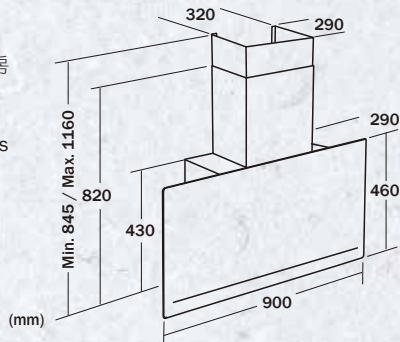

規格

Specifications

型號 Model	GPR-GY900L
電壓 Voltage	220 - 240 V
頻率 Frequency	50 Hz
功率 Power	133.5 W
顏色 Colour	銀色 + 黑色玻璃 Silver + Black Glass
排風量 Extraction Rate	1200 m³/hr
控制面板 Control Panel	輕觸式控制面板 Touch Screen Control Panel
功率: 照明燈 Power: Lighting	LED 3.5W
機身尺寸 高x闊x深 (毫米) Product Dimensions HxWxD (mm)	(H)845/1160 x (W)900 x (D)290
淨重 Net Weight	22 kg
總重連包裝 Gross Weight (w/Packing)	37 kg
安全認證/國際標準 Certification / Standard	CE
保養年期 Warranty	一年 1 year

產品規格及設計如有變更，恕不另行通知。最新版本以www.germanpool.com網上版為準。
Specifications are subject to change without prior notice. Refer to www.germanpool.com for the most up-to-date version.
中英文版本如有出入，一概以中文版為準。
If there is any inconsistency or ambiguity between the English version and the Chinese version, the Chinese version shall prevail.

安裝圖

時尚設計，與你的現代廚房一體化。

Installation Diagram

Design perfectly integrates the refrigerator with your modern kitchen.

德國寶 (香港) 有限公司
GERMAN POOL (HONG KONG) LIMITED

香港 Hong Kong

中國 China

澳門 Macau

開心邁向38載

更多產品資訊

GPR-GY900LPS-19(1)

GERMAN
POOL