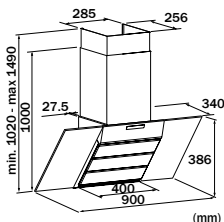

查看產品詳情
FOR MORE DETAILS

H12

設計師系列
DESIGNER Series

意大利製造
Made in Italy

- 時尚玻璃飾板設計，優雅現代
- 全輕觸式開關設計
- 4檔風速選擇
- 抽風量達1,000m³/hr
- 鋁質過濾板，易拆易潔
- 設15分鐘延遲關機功能
- 機身闊度：90cm
- 摩打保用1年

- Contemporary glass panel design
- Touch-sensing control panel
- 4-speed extraction force
- Extraction capacity: 1,000m³/hr
- Aluminium grease filtering panels
- 15-min delayed shut-off
- Width: 90cm
- 1-year warranty on motor