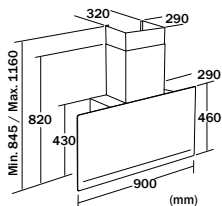

GPR-GY900L

設計師系列 DESIGNER Series

- 最高級別直流無刷摩打
- 創新垂直超薄機身設計
- 全輕觸式開關設計
- 5檔風速選擇
- 抽風量達820m³/hr
- 活性碳過濾網，易拆易潔
- 環保LED照明燈
- 機身闊度為90 cm
- 摩打保用1年
- Brushless Direct Current Motor
- Innovative Vertical Slim Design
- Touch Screen Control Panel
- 5-speed extraction force
- Extraction capacity: 820m³/h
- Activated carbon filter
- Energy-Efficient LED Lights
- Width: 90 cm
- 1-year warranty on motor

查看產品詳情
FOR MORE DETAILS