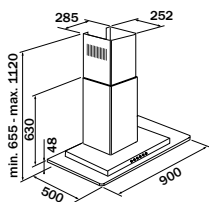

BOX

設計師系列

DESIGNER Series

意大利製造

Made in Italy

- 亮麗平面玻璃罩設計
- 簡約時尚按鍵控制
- 3檔風速選擇
- 抽風量達800m³/hr
- 鋁質過濾板，易拆易潔
- 明亮照明系統
- 機身闊度：90cm
- 摩打保用1年

- Contemporary flat glass panel design
- Simple touch buttons
- 3-Speed extraction force
- Extraction capacity: 800m³/hr
- Aluminium grease filtering panels
- Bright lighting system
- Width: 90cm
- 1-year warranty on motor