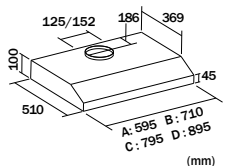

查看產品詳情
FOR MORE DETAILS

A: TOT-623
B: TOT-723
C: TOT-823
D: TOT-923

抽油煙機系列規格 Specifications

型號 Model	摩打 轉速 Motor Speed	排風量 Exhaust Volume	尺寸 Dimensions			排風口 直徑(Ø) Exhaust Outlet Diameter	功率 Power	照明燈 Lighting	淨重 Net Weight
			高 (H)	闊 (W)	深 (D)				
煙導式抽油煙機 CHIMNEY TYPE									
設計師系列 DESIGNER Series									
GPR-GY900L	-	820	845/1160	900	290	125 / 5 152 / 6	133.5	1x3.5*	22
GPR-DL900L	-	1200	855-1152	900	379	125 / 5 152 / 6	207	2x3.5*	24
INCANTO	-	1000	466	900	390	125 / 5 152 / 6	250	3x20	19.2
H12	-	1000	1020-1490	900	340	125 / 5 152 / 6	250	2x20	20
BOX	-	800	665-1120	900	500	125 / 5 152 / 6	250	2x20	20.2
抽拉式抽油煙機 SLIDE-OUT TYPE									
TFT-700	-	1200	271	700	280- 460	125 / 5 152 / 6	247	2x4*	14.3
A70	-	705	175	700	280- 430	125 / 5 152 / 6	181	2x28	8.1
TF-600W	-	705	185	600	280- 432	125 / 5 152 / 6	330	2x40	9.4
TF-900W	-	705	185	900	280- 432	125 / 5 152 / 6	330	2x40	12.1
吊掛式抽油煙機 ISLAND TYPE									
ISOLA CILINDRO		1000	890-1190	Ø400	Ø400	125 / 5 152 / 6	250	2 x 20	26
台式抽油煙機 WALL-MOUNT TYPE									
WRZ-923	2300	1000	169	900	510	125 / 5 152 / 6	350	2x3*	16.5
WRZ-723	2300	1000	169	710	510	125 / 5 152 / 6	350	2x3*	15.5
TOT-623	2300	900	100	595	510	125 / 5 152 / 6	220	2x3*	10.5
TOT-723	2300	1000	100	710	510	125 / 5 152 / 6	220	2x3*	11
TOT-823	2300	1000	100	795	510	125 / 5 152 / 6	220	2x3*	11.5
TOT-923	2300	1000	165	895	510	125 / 5 152 / 6	220	2x3*	12.5