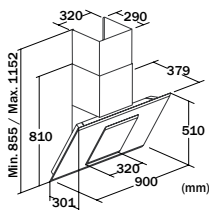

GPR-DL900L

設計師系列
DESIGNER Series

歐洲設計製造
Made in Europe

- 創新傾斜式超薄機身
- 全輕觸式開關設計
- 4檔風速選擇
- 抽風量達1,200m³/hr
- 鋁質過濾板，易拆易潔
- 設15分鐘延遲關機功能
- 機身闊度：90cm
- 摩打保用1年

- Innovative inclined slim design
- Touch-sensing control panel
- 4-speed extraction force
- Extraction capacity: 1,200m³/hr
- Aluminium grease filtering panels
- 15-min delayed shut-off
- Width: 90cm
- 1-year warranty on motor