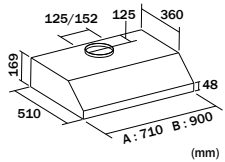

A: WRZ-723
B: WRZ-923