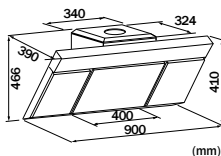

查看產品詳情
FOR MORE DETAILS

INCANTO

設計師系列

DESIGNER Series

意大利製造

Made in Italy

- 創新傾斜式超薄機身
- 全輕觸式開關設計
- 4檔風速選擇
- 抽風量達1,000m³/hr
- 鋁質過濾板，易拆易潔
- 設15分鐘延遲關機功能
- 機身闊度：90cm
- 摩打保用1年

- Innovative inclined slim design
- Touch-sensing control panel
- 4-speed extraction force
- Extraction capacity: 1,000m³/hr
- Aluminium grease filtering panels
- 15-min delayed shut-off
- Width: 90cm
- 1-year warranty on motor