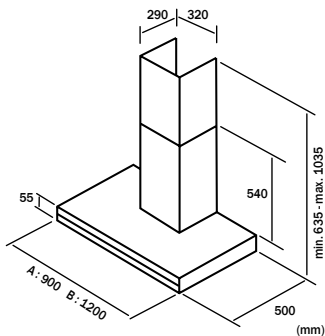

GPR-I900/I1200

- 超薄機身，時尚簡約
- 全輕觸式開關設計
- 3檔風速選擇
- 抽風量達1200m³/hr
- 鋁質過濾板，易拆易潔
- 設15分鐘延遲關機功能
- 兩種闊度選擇
- 摩打保用1年

- Chic & super-slim design
- Touch-sensing control panel
- 3-Speed extraction force
- Extraction capacity: 1200m³/hr
- Aluminium grease filtering panels
- 15-min delayed shut-off
- Available in 2 widths
- 1-year warranty on motor

A: GPR-I900
B: GPR-I1200