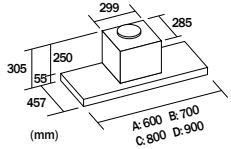

A: RHM-6428S C: RHM-8428S
B: RHM-7428S D: RHM-9428S