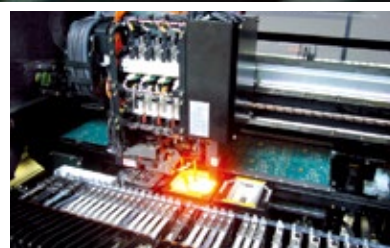

世界頂尖德國熱水器設計

World Leading German Water Heater Design

德國質檢保證 可靠耐用

German Quality Assurance

獲無數世界矚目工程選用

The Choice of Major Projects Worldwide

榮獲多項國際環保及設計獎項

Winner of International Eco and Design Awards

慳電慳水 環保之選

Energy & Water Saving

Your Eco Choice

德國寶即熱式電熱水器採用 IES 明線加熱系統，按需即時加熱用水，無需預熱或儲水，有效慳電慳水，榮獲歐盟 A 級能源標籤認證，為您帶來真正舒適環保的沐浴體驗。

German Pool Instantaneous Electric Water Heaters feature an IES bare wire heating system. They heat up water on demand instantly, without the necessity to pre-heat or store water beforehand. The standout performance in saving energy and water makes the heater awarded EU Class A Energy Efficiency Label, bringing you a comfortable and eco-friendly shower experience.